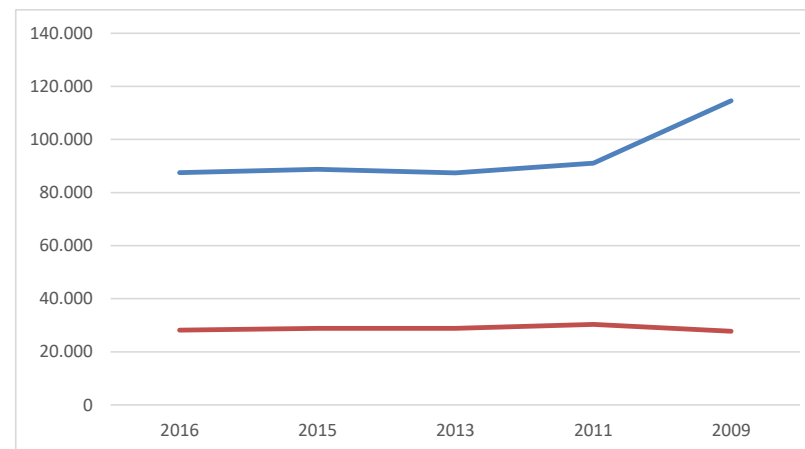

Σύνολο		1-9	10-49	50-99	100 και άνω	
2016	87.505	76%	15.206	30.729	13.402	28.168	32%
2015	88.761	77%	15.340	31.000	13.573	28.848	33%
2013	87.415	76%	14.742	30.224	13.630	28.819	33%
2011	91.030	79%	16.345	28.957	15.392	30.336	33%
2009	114.579	100%	26.362	43.954	16.512	27.751	24%

Πίνακας 8: Εκμεταλλεύσεις με προβατοειδή κατά τάξεις μεγέθους και περιφέρεια, έτος 2015

Περιφέρειες	Σύνολο	1-9	10-49	50-99	100 και άνω
Σύνολο	88.761	15.340	31.000	13.573	28.848
		17%	35%	15%	33%
Ανατολική Μακεδονία και Θράκη	4.134	302	1.011	634	2.187
Κεντρική Μακεδονία	5.277	404	1.048	769	3.056
Δυτική Μακεδονία	2.806	229	743	361	1.473
Θεσσαλία	9.264	1.198	3.214	1.178	3.674
Ήπειρος	9.500	1.143	4.118	1.887	2.352
Ιόνια Νησιά	2.379	1.017	772	191	399
Δυτική Ελλάδα	17.175	2.541	5.983	3.234	5.417
Στερεά Ελλάδα	8.748	1.881	4.065	1.178	1.624
Πελοπόννησος	7.943	2.674	2.649	996	1.624
Αττική	921	164	376	136	245
Βόρειο Αιγαίο	4.354	590	1.503	775	1.486
Νότιο Αιγαίο	3.581	631	1.896	603	451
Κρήτη	12.679	2.566	3.622	1.631	4.860

Πίνακας 8: Εκμεταλλεύσεις με προβατοειδή κατά τάξεις μεγέθους και περιφέρεια, έτος 2013

Περιφέρειες	Σύνολο	1-9	10-49	50-99	100 και άνω
Σύνολο	87.415	14.742	30.224	13.630	28.819